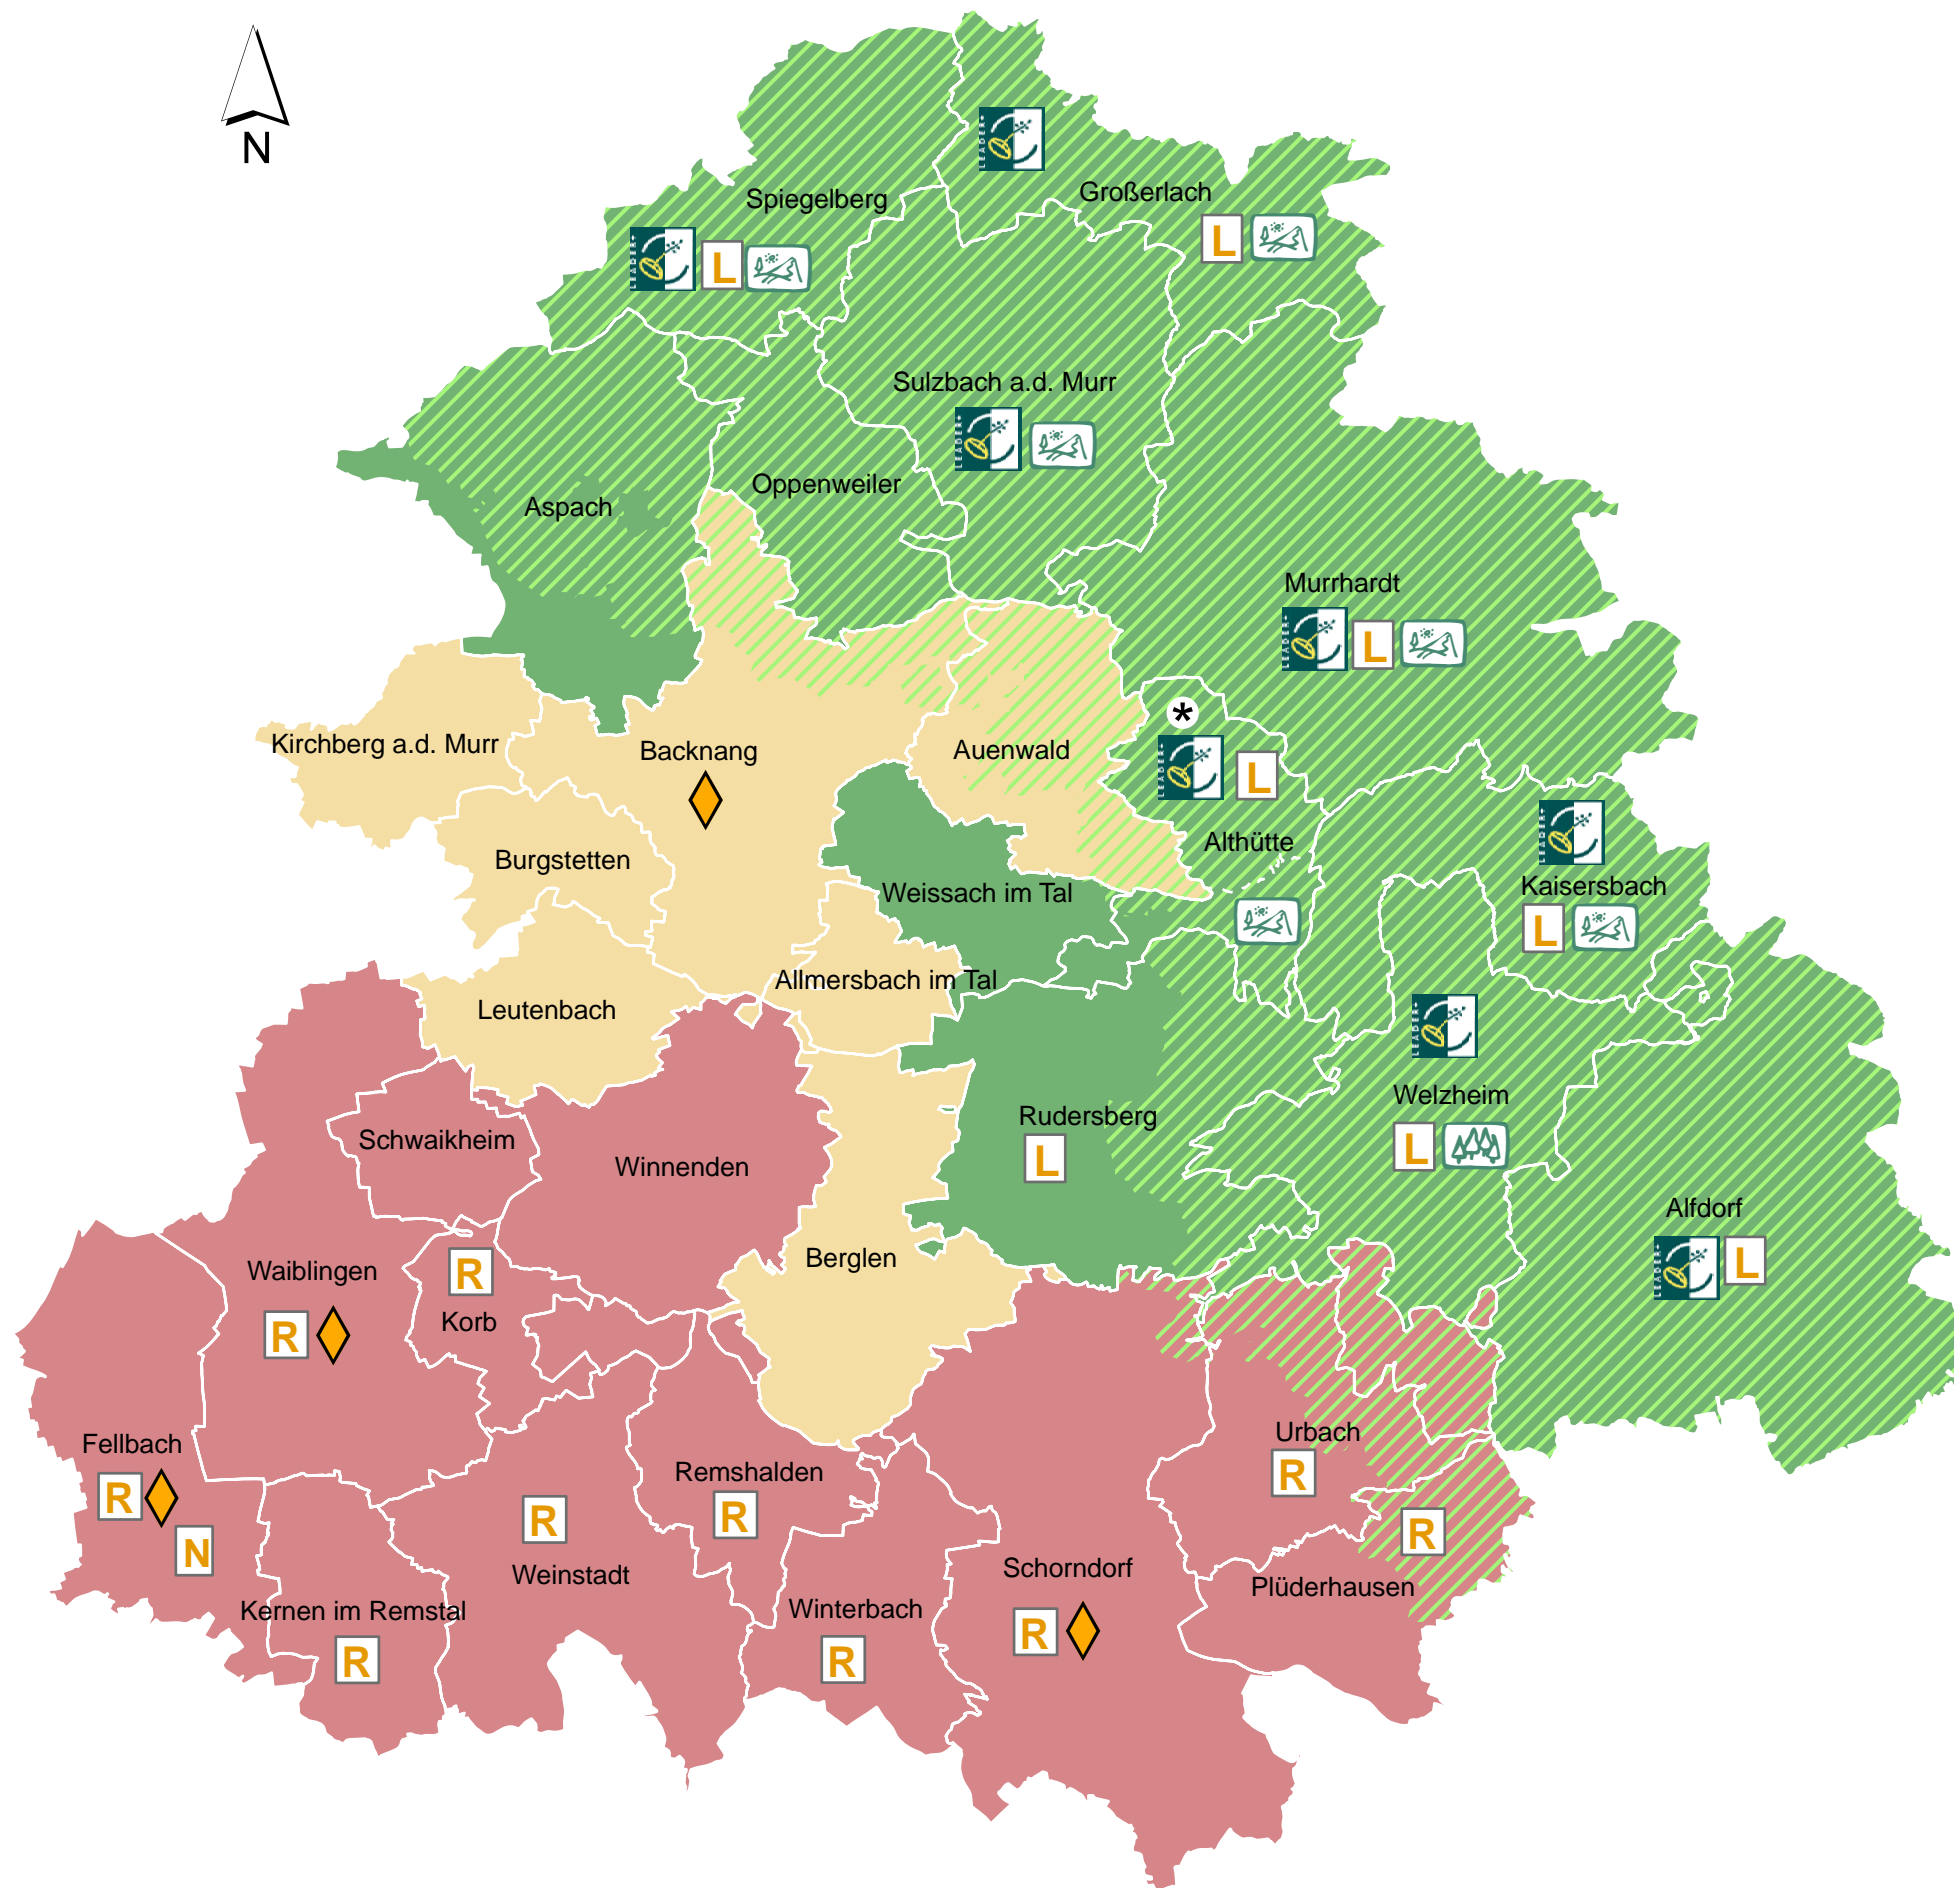

Tourismusorganisationen und Tourismusförderung im Rems-Murr-Kreis

Tourismusorganisationen

-  Fremdenverkehrsgemeinschaft Schwäbischer Wald
-  Naturpark Schwäbisch-Fränkischer Wald / Naturpark-Fördergebiet
-  Tourismusverein Remstal-Route
-  Weitere Kommunen
-  Regio-Städte

Gebietsbezogene Tourismusförderung

-  Regionaler Landschaftspark Limes
-  Regionaler Landschaftspark Rems
-  Regionaler Landschaftspark Neckar
-  LEADER Aktionsgebiet "Limesregion"

Tourismusinfrastrukturprogramm

-  Erholungsort (Ortsteile oder gesamte Kommune)
-  Luftkurort

* Das LEADER-Gebiet schließt in Althütte nur die Gemarkung Sechselberg ein.